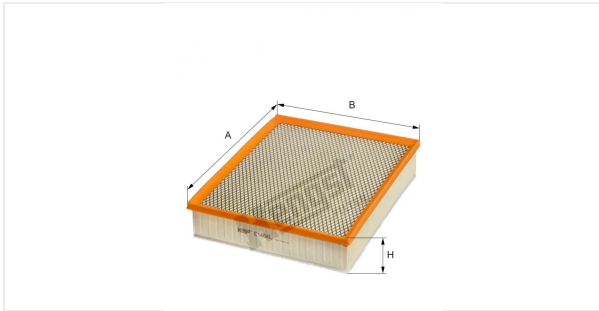

E1464L

Hengst EDP

7623310000

EAN

4030776048612

**mm**

A	314.00
B	260.00
C	
D	
E	
F	
G	
H	68.00