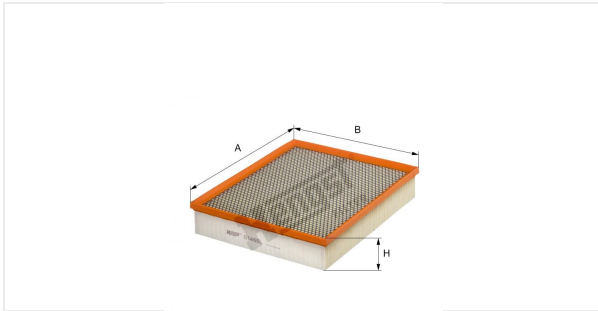

E1465L

Hengst EDP

7624310000

EAN

4030776048629

**mm**

A	314.00
B	260.00
C	
D	
E	
F	
G	
H	58.00