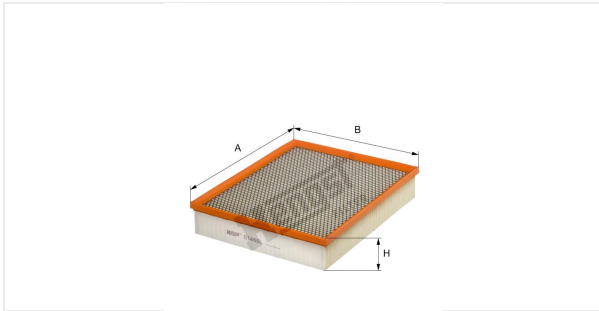

E1465L

Hengst EDP

7624310000

EAN

4030776048629

mm

A	314.00
B	260.00
C	
D	
E	
F	
G	
H	58.00