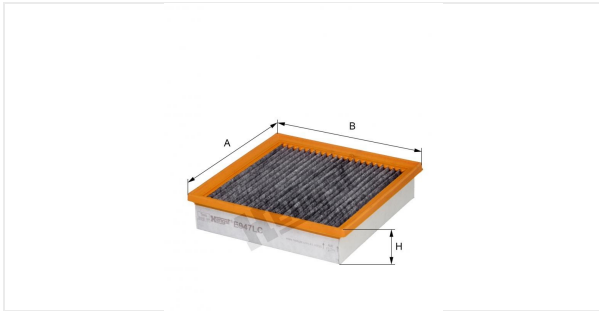

E947LC

Hengst EDP

7706310000

EAN

4030776048698

mm

A	210.00
B	210.00
C	
D	
E	
F	
G	
H	48.00