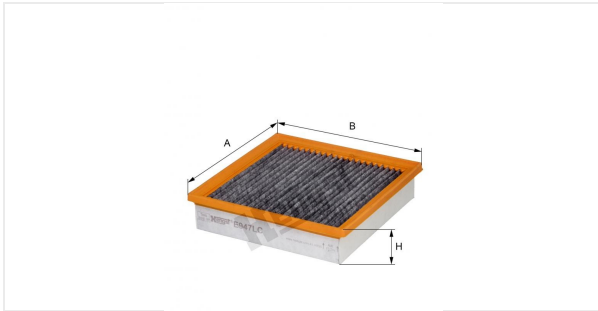

E947LC

Hengst EDP

7706310000

EAN

4030776048698

mm

| | |
|---|--------|
| A | 210.00 |
| B | 210.00 |
| C | |
| D | |
| E | |
| F | |
| G | |
| H | 48.00 |