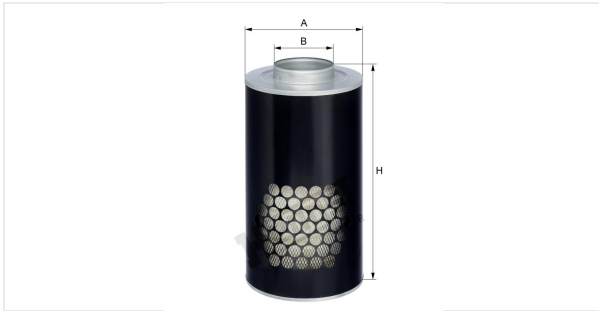

E1491L

Hengst EDP

7740310000

EAN

4030776055238

**mm**

A	343.00
B	172.00
C	
D	
E	
F	
G	
H	655.00