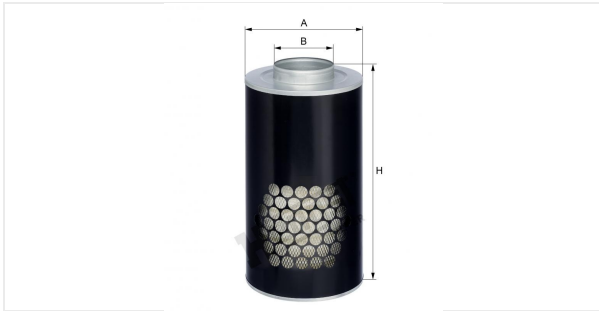

E1491L

Hengst EDP

7740310000

EAN

4030776055238

mm

A	343.00
B	172.00
C	
D	
E	
F	
G	
H	655.00