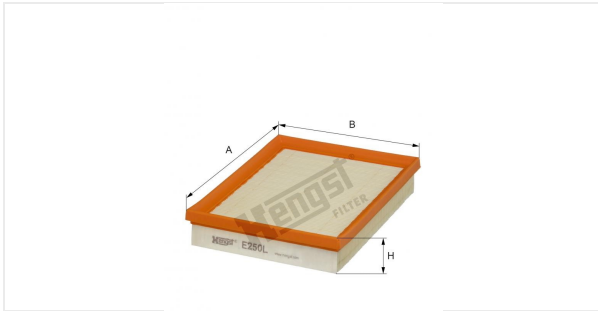

E250L

Hengst EDP

7833310000

EAN

4030776049015

mm

A	211.00
B	165.00
C	
D	
E	
F	
G	
H	38.00