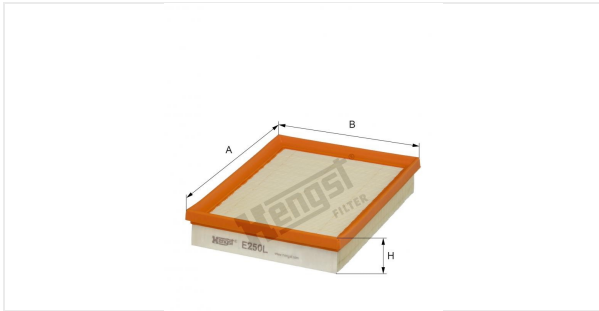

E250L

Hengst EDP

7833310000

EAN

4030776049015

**mm**

A	211.00
B	165.00
C	
D	
E	
F	
G	
H	38.00