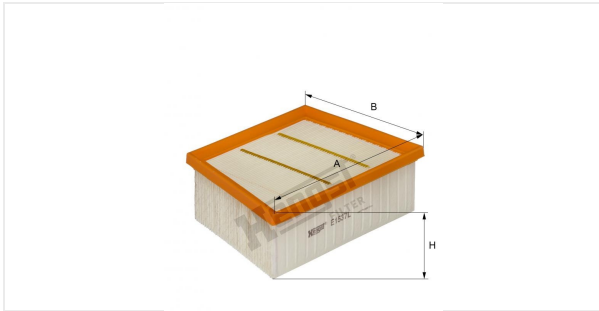

E1537L

Hengst EDP

7868310000

EAN

4030776053333

mm

A	215.00
B	161.00
C	
D	
E	
F	
G	
H	70.00