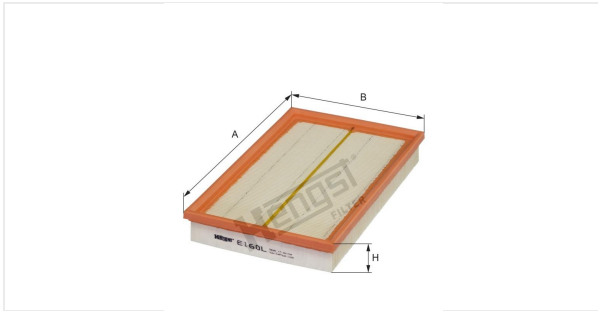

E160L

Hengst EDP

7884310000

EAN

4030776060201

mm

A	289.00
B	185.00
C	
D	
E	
F	
G	
H	41.00