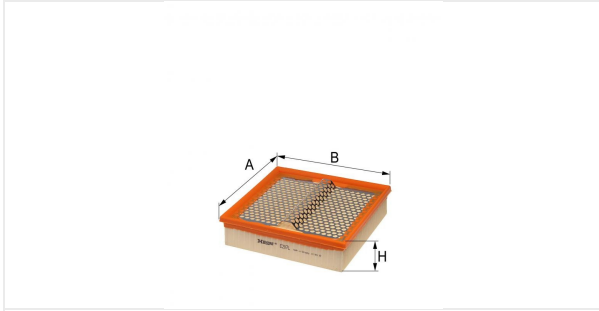

E207L

Hengst EDP

7885310000

EAN

4030776060218

mm

A	228.00
B	221.00
C	
D	
E	
F	
G	
H	55.00