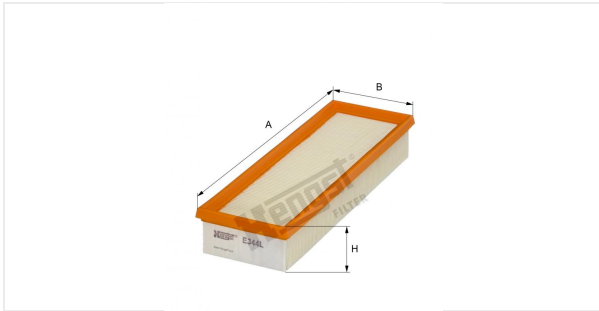

E344L

Hengst EDP

8083310000

EAN

4030776049916

**mm**

A	297.00
B	102.00
C	
D	
E	
F	
G	
H	49.00