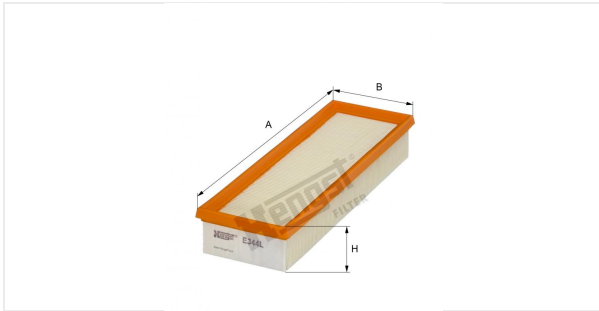

E344L

Hengst EDP

8083310000

EAN

4030776049916

mm

A	297.00
B	102.00
C	
D	
E	
F	
G	
H	49.00