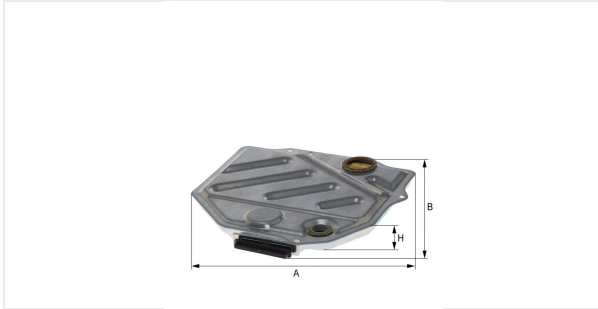

E67H

Hengst EDP

822110000

EAN

4030776013269

mm

A	181.00
B	167.00
C	
D	
E	
F	
G	
H	15.00