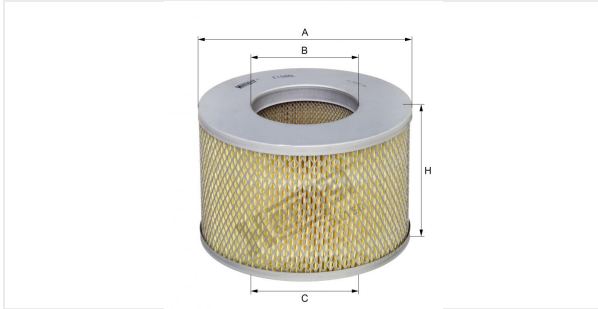

E1586L

Hengst EDP

8221310000

EAN

4030776051292

mm

A	219.00
B	109.00
C	109.00
D	
E	
F	
G	
H	145.00