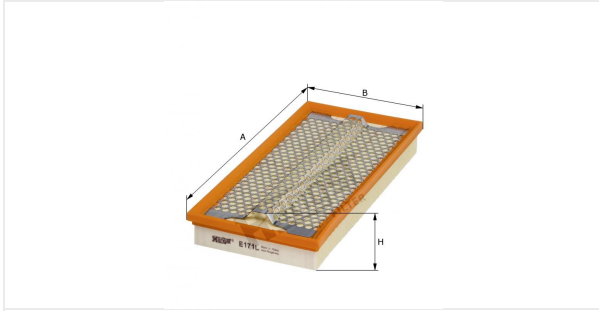

E171L

Hengst EDP

8273310000

EAN

4030776060591

mm

A	333.00
B	157.00
C	
D	
E	
F	
G	
H	44.00