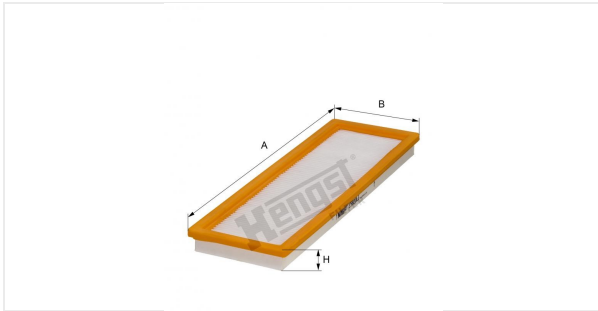

E5920LI

Hengst EDP

8473310000

EAN

4030776057560

mm

A	390.00
B	126.00
C	
D	
E	
F	
G	
H	29.00