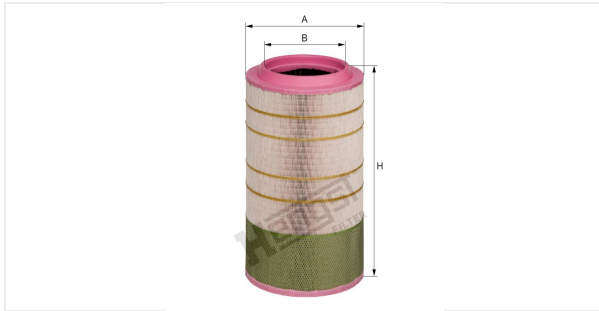

E1666L

Hengst EDP

8496310000

EAN

4030776059168

mm

A	298.00
B	200.00
C	
D	
E	
F	
G	
H	540.00