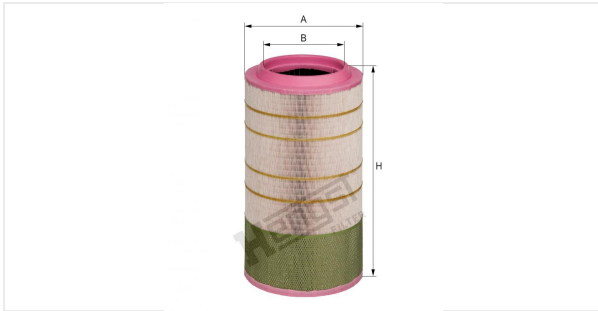

E1666L

Hengst EDP

8496310000

EAN

4030776059168

mm

A	298.00
B	200.00
C	
D	
E	
F	
G	
H	540.00