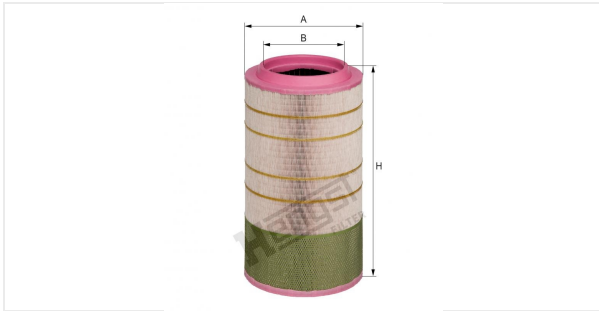

E1666L

Hengst EDP

8496310000

EAN

4030776059168

**mm**

|   |        |
|---|--------|
| A | 298.00 |
| B | 200.00 |
| C |        |
| D |        |
| E |        |
| F |        |
| G |        |
| H | 540.00 |