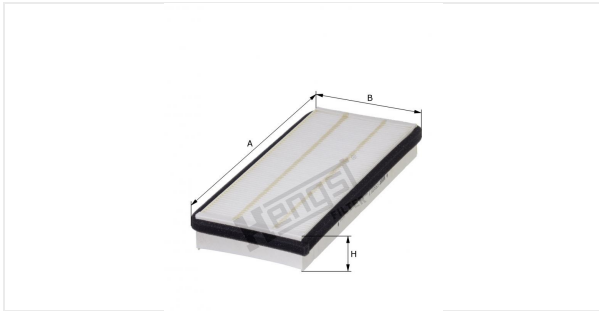

E5931LI

Hengst EDP

8523310000

EAN

4030776058888

**mm**

A	345.00
B	153.00
C	
D	
E	
F	
G	
H	44.00