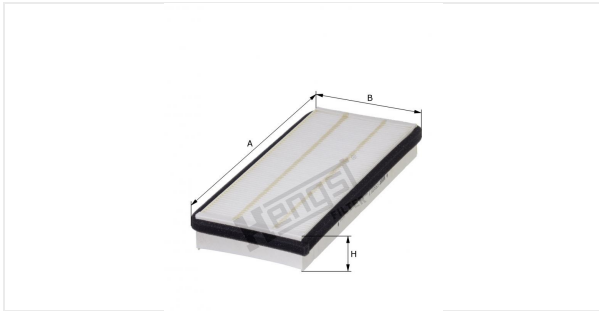

E5931LI

Hengst EDP

8523310000

EAN

4030776058888

mm

A	345.00
B	153.00
C	
D	
E	
F	
G	
H	44.00