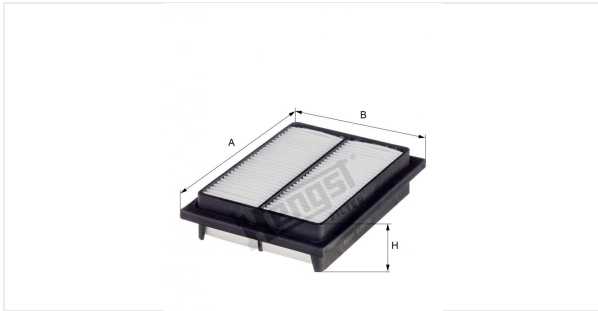

E5943LI

Hengst EDP

8582310000

EAN

4030776056341

**mm**

A	225.00
B	166.00
C	
D	
E	
F	
G	
H	51.00