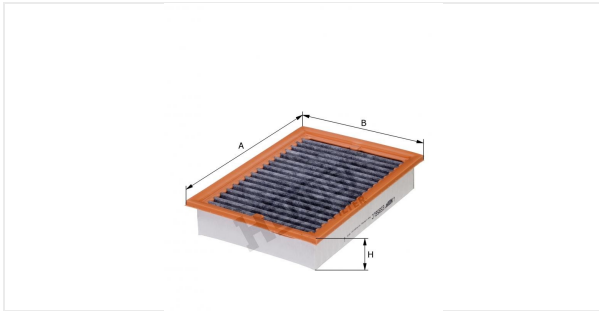

E5956LC

Hengst EDP

8768310000

EAN

4030776064704

mm

A	295.00
B	212.00
C	
D	
E	
F	
G	
H	57.00