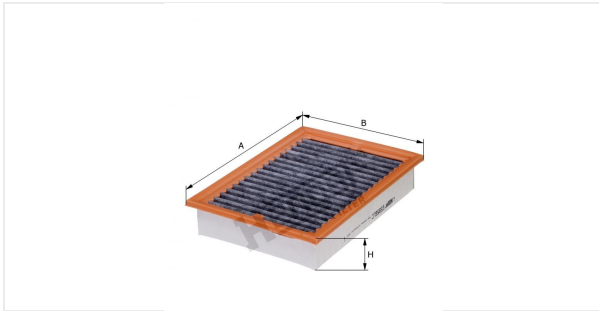

E5956LC

Hengst EDP

8768310000

EAN

4030776064704

**mm**

A	295.00
B	212.00
C	
D	
E	
F	
G	
H	57.00