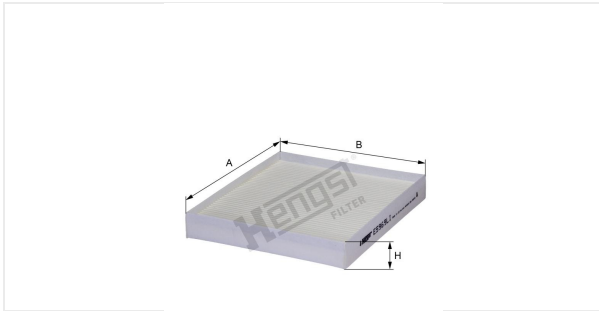

E5969LI

Hengst EDP

9021310000

EAN

4030776064087

mm

A	223.00
B	194.00
C	
D	
E	
F	
G	
H	30.00