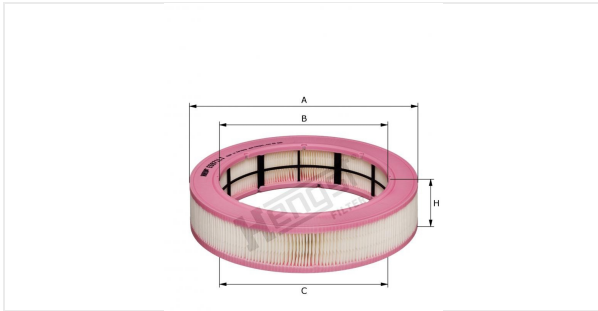

E5971LI

Hengst EDP

9023310000

EAN

4030776065152

**mm**

A	330.00
B	242.00
C	242.00
D	
E	
F	
G	
H	78.00