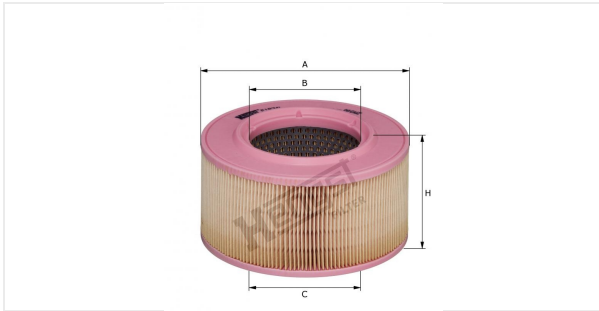

E1834L

Hengst EDP

9037310000

EAN

4030776061871

**mm**

A	165.00
B	88.00
C	88.00
D	
E	
F	
G	
H	93.00