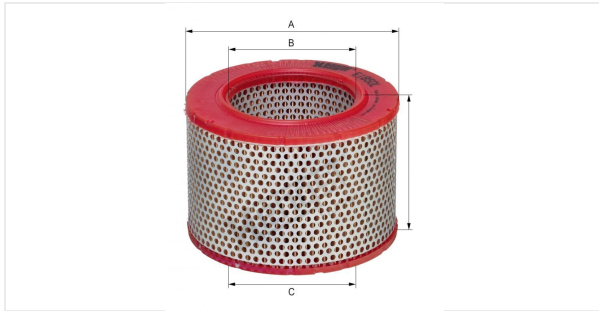

E1850L

Hengst EDP

9055310000

EAN

4030776064582

mm

A	152.00
B	88.00
C	88.00
D	
E	
F	
G	
H	109.00