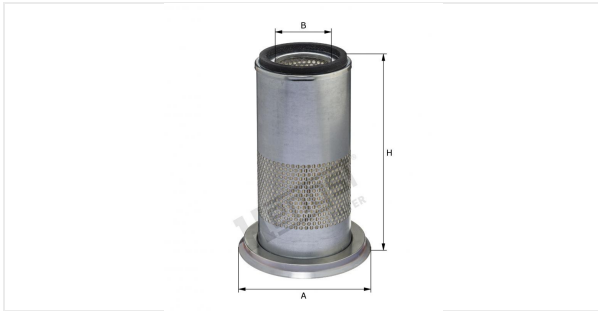

E1863L

Hengst EDP

9074310000

EAN

4030776071139

mm

A	213.00
B	88.00
C	
D	
E	
F	
G	
H	341.00