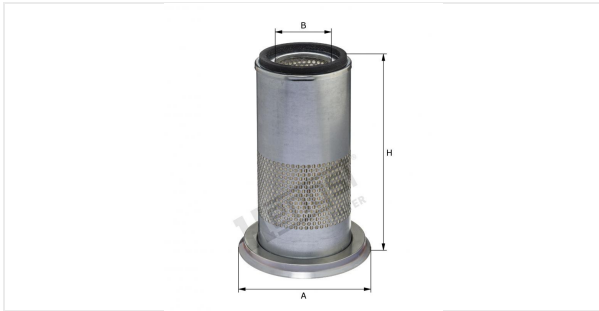

E1863L

Hengst EDP

9074310000

EAN

4030776071139

**mm**

A	213.00
B	88.00
C	
D	
E	
F	
G	
H	341.00