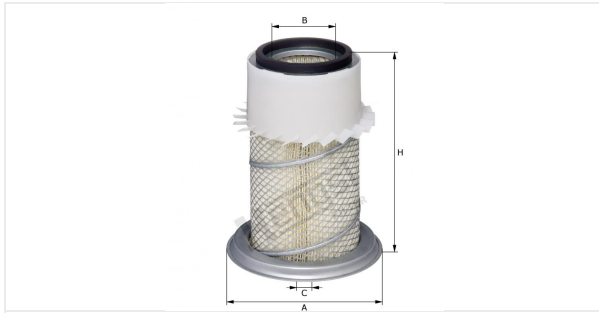

E1864L

Hengst EDP

9075310000

EAN

4030776068740

**mm**

A	217.00
B	88.00
C	17.00
D	
E	
F	
G	
H	294.00