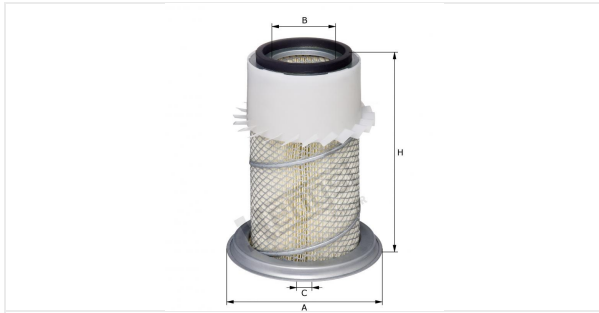

E1864L

Hengst EDP

9075310000

EAN

4030776068740

mm

A	217.00
B	88.00
C	17.00
D	
E	
F	
G	
H	294.00