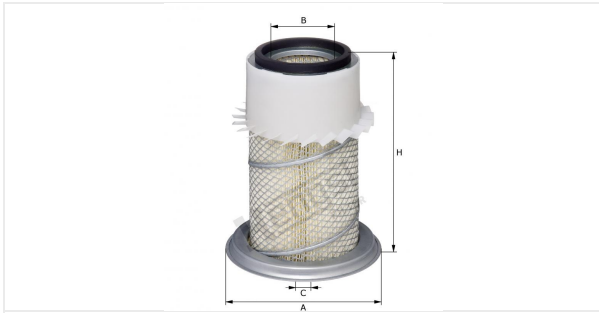

E1864L

Hengst EDP

9075310000

EAN

4030776068740

**mm**

A	217.00
B	88.00
C	17.00
D	
E	
F	
G	
H	294.00