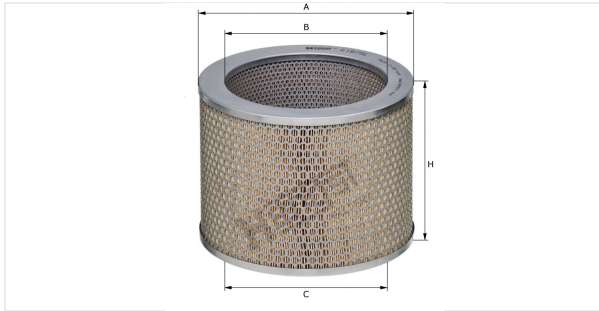

E1875L

Hengst EDP

9087310000

EAN

4030776064759

mm

A	255.00
B	192.00
C	192.00
D	
E	
F	
G	
H	196.00