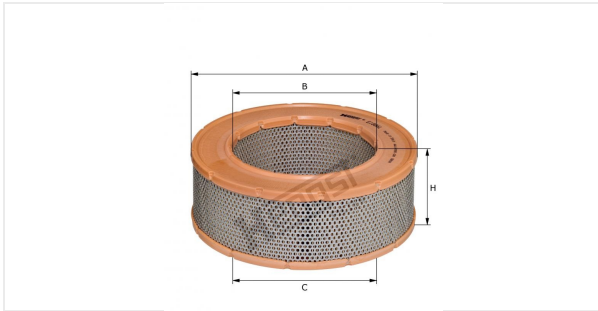

E1886L

Hengst EDP

9098310000

EAN

4030776066524

mm

A	302.00
B	190.00
C	190.00
D	
E	
F	
G	
H	110.00