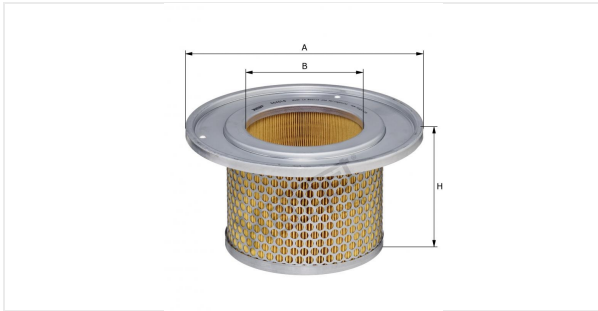

E645LS

Hengst EDP

9123310000

EAN

4030776065510

**mm**

A	139.00
B	118.00
C	
D	
E	
F	
G	
H	131.00