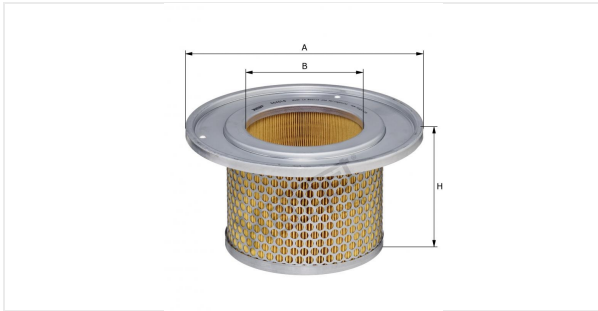

E645LS

Hengst EDP

9123310000

EAN

4030776065510

mm

A	139.00
B	118.00
C	
D	
E	
F	
G	
H	131.00