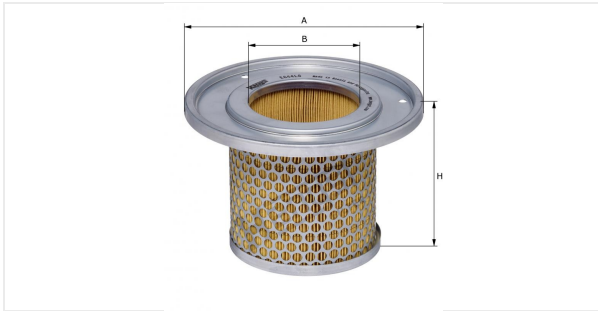

E644LS

Hengst EDP

9124310000

EAN

4030776065503

mm

A	199.00
B	92.00
C	
D	
E	
F	
G	
H	133.00