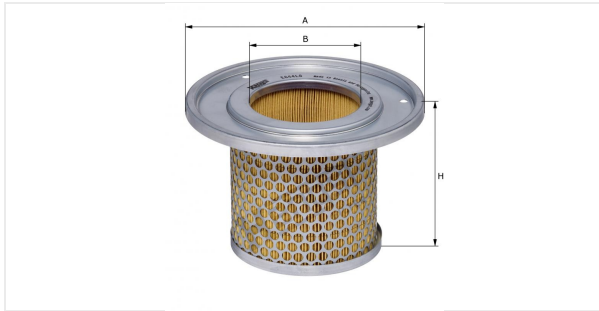

E644LS

Hengst EDP

9124310000

EAN

4030776065503

mm

A	199.00
B	92.00
C	
D	
E	
F	
G	
H	133.00