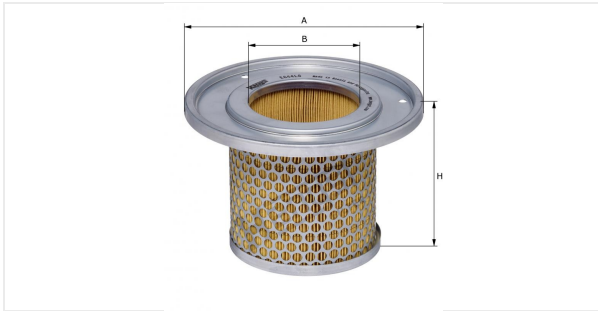

E644LS

Hengst EDP

9124310000

EAN

4030776065503

**mm**

A	199.00
B	92.00
C	
D	
E	
F	
G	
H	133.00