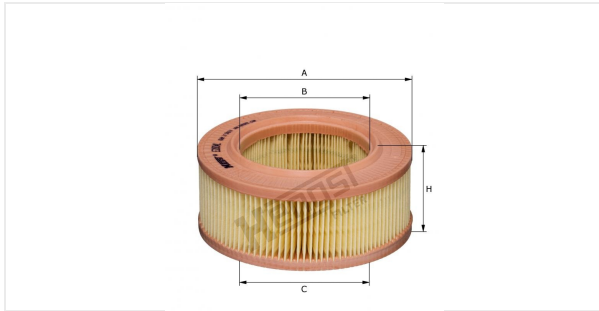

E2004L

Hengst EDP

9140310000

EAN

4030776063783

**mm**

A	150.00
B	88.00
C	88.00
D	
E	
F	
G	
H	67.00