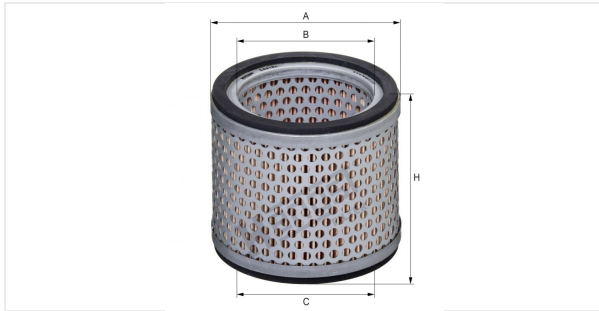

E2018L

Hengst EDP

9161310000

EAN

4030776065244

mm

A	85.00
B	60.00
C	60.00
D	
E	
F	
G	
H	77.00