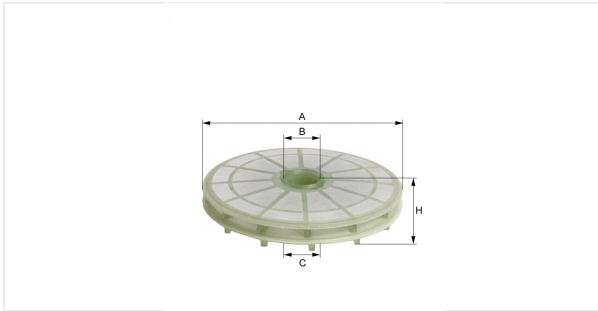

E95S2.6

Hengst EDP

92110000

EAN

4030776000979

mm

A	95.00
B	14.00
C	10.00
D	
E	
F	
G	
H	22.00