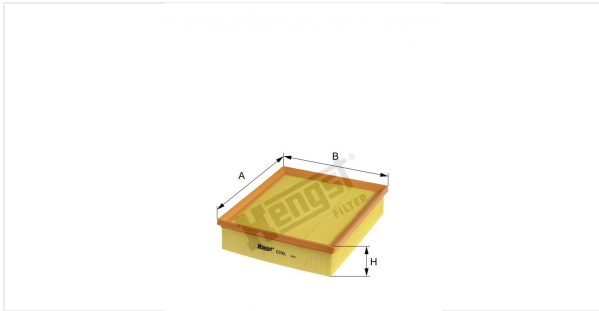

E206L

Hengst EDP

9220310000

EAN

4030776063820

mm

A	254.00
B	212.00
C	
D	
E	
F	
G	
H	58.00