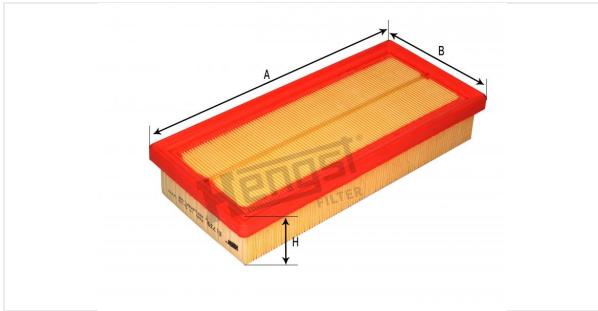

E1739L

Hengst EDP

9505310000

EAN

6970574763738

mm

A	298.00
B	133.00
C	
D	
E	
F	
G	
H	54.00