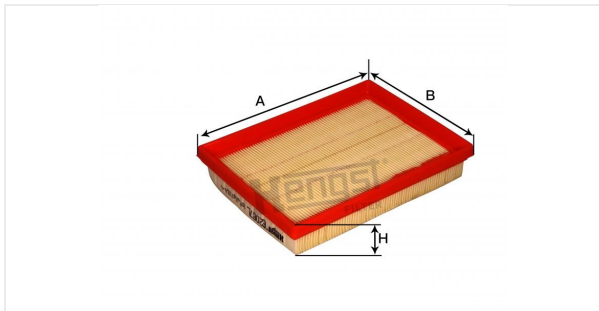

E2067L

Hengst EDP

9584310000

EAN

6970574763851

mm

A	203.00
B	150.00
C	
D	
E	
F	
G	
H	35.00