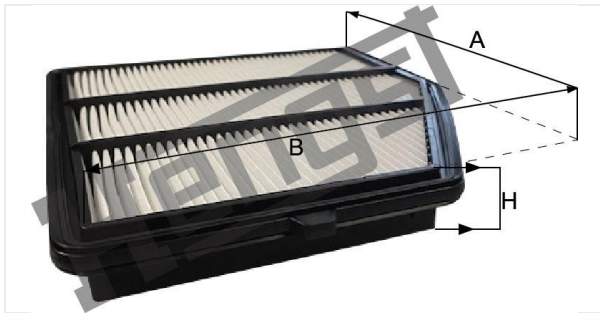

E2072L

Hengst EDP

9597310000

EAN

4030776077537

mm

A

B