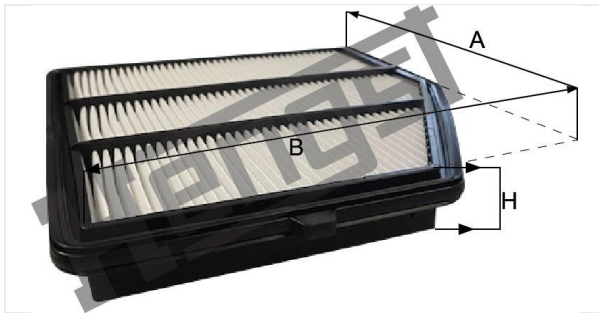

E2072L

Hengst EDP

9597310000

EAN

4030776077537

mm

A

B